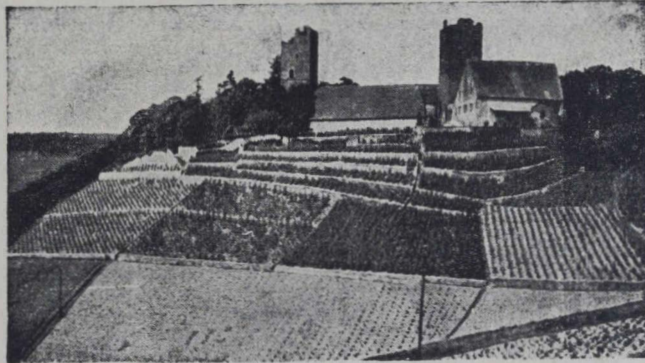

Neipperg

Nutzungsbedingungen

CC-BY-NC-ND-Lizenz (4.0)

Creative Commons Namensnennung - Nicht kommerziell - Keine Bearbeitung 4.0 International Lizenz

Neipperg

Neipperg, bekannter Weinort an den Südhängen des Heuchelberges, 250 m ü.d.M. Beliebtes Ausflugsziel in idyllischer Lage. Stammsitz der Grafen von Neipperg. Vom Burgfried des Schlosses herrlicher Rundblick über Neckartal, Zabergäu und Stromberg. Das Dorf wird in der Chronik erstmals im Jahre 1241 genannt unter den früheren Namen Nipperg, Nippenburg, Neuburg. Der Ort ist aus der Ansiedlung der Grafen v. Neipperg entstanden und ist daher mit der Geschichte dieses Grafengeschlechts eng verbunden. Die Herren von Neipperg werden schon 1080 und 1119 auf Turnieren von Augsburg und Göttingen genannt, dann 1241. Näheres wird erstmals von Johannes v. Neipperg, dem Gegenabt des Abts Konrad von Maulbronn, erzählt.

Als abseits der großen Heerstraßen gelegen, scheint Neipperg von den früheren Durchzügen (30jähr. Krieg) direkt weniger betroffen worden zu sein, ebenso durch die Franzoseneinfälle 1674, 1688 und 1796. Nur wird von schweren Kontributionen und von Einquartierungen berichtet. Beim Rückzug der deutschen Truppen im 2. Weltkrieg März/April 1945 war das Dorf schwer bedroht. Infolge seiner günstigen Lage blieb es jedoch ohne jeglichen Schaden. Das Dorf hat heute wie früher überwiegend bäuerlichen Charakter, begründet auf seinen sehr günstigen Weinberglagen. Die Einwohnerzahl beträgt heute 600. Handwerk und Handel sind auf die örtlichen Bedürfnisse beschränkt. Industrie ist keine vorhanden.